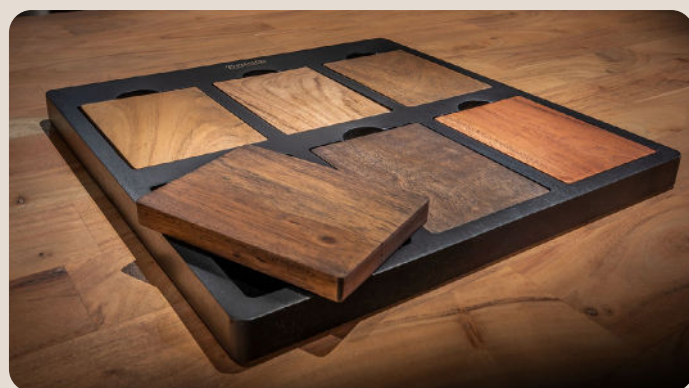

Eclipse

Verjongde rand

Bruuts®
Design by nature

200x100 cm.
€ 1168,-

Jouw stijl, jouw tafel

Jij weet als geen ander wat je zelf mooi vindt. Daarom heb jij jouw unieke eettafel bij Bruuts helemaal zelf samengesteld. Jouw stijl, jouw tafel. Is de tafel helemaal naar wens? Ga dan naar een Bruuts Studio bij jou in de buurt. Bekijk jouw keuzes in het echt en plaats je bestelling.

Signed, Sealed, Delivered I'm Yours!

Onze ervaren meubelmakers gaan direct voor je aan de slag zodra jij je droomtafel hebt besteld. Als jouw tafel helemaal perfect is, wordt deze gesignd met ons logo. Daarna wordt hij vakkundig verpakt en professioneel gemonteerd op de gewenste plek bij jou thuis!

Ga naar de configurator

✓ Jouw stijl, jouw tafel ✓ Kies je favoriete vorm en maat ✓ 7 trendy kleuren ✓ 3 jaar fabrieksgarantie

Jouw unieke Bruuts Tafel

Blad: Eclipse Verjongde Rand
Kleur blad: Elmwood
Onderstel: Blokpoet Hout Eclipse
Kleur onderstel: Elmwood