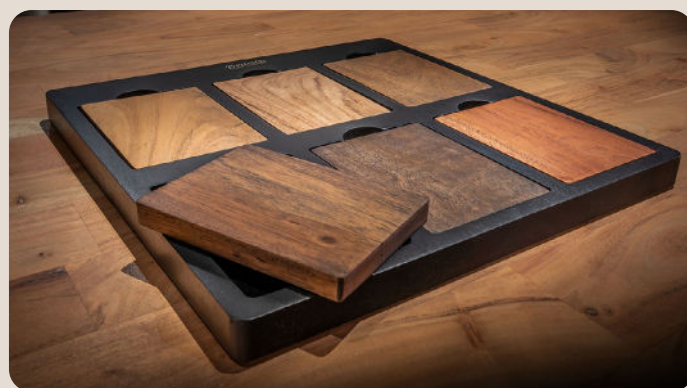

Rechthoek

Verjongde rand

Bruuts[®]
Design by nature

200x100 cm.
€ 1087,-

Jouw stijl, jouw tafel

Jij weet als geen ander wat je zelf mooi vindt. Daarom heb jij jouw unieke eettafel bij Bruuts helemaal zelf samengesteld. Jouw stijl, jouw tafel. Is de tafel helemaal naar wens? Ga dan naar een Bruuts Studio bij jou in de buurt. Bekijk jouw keuzes in het echt en plaats je bestelling.

Signed, Sealed, Delivered I'm Yours!

Onze ervaren meubelmakers gaan direct voor je aan de slag zodra jij je droomtafel hebt besteld. Als jouw tafel helemaal perfect is, wordt deze gesignd met ons logo. Daarna wordt hij vakkundig verpakt en professioneel gemonteerd op de gewenste plek bij jou thuis!

Ga naar de configurator

✓ Jouw stijl, jouw tafel ✓ Kies je favoriete vorm en maat ✓ 7 trendy kleuren ✓ 3 jaar fabrieksgarantie

Jouw unieke Bruuts Tafel

Blad: *Rechthoek Verjongde Rand*
Kleur blad: *Elmwood*
Onderstel: *Spinpoet Metaal Rond*
Kleur onderstel: *Zwart metaal*