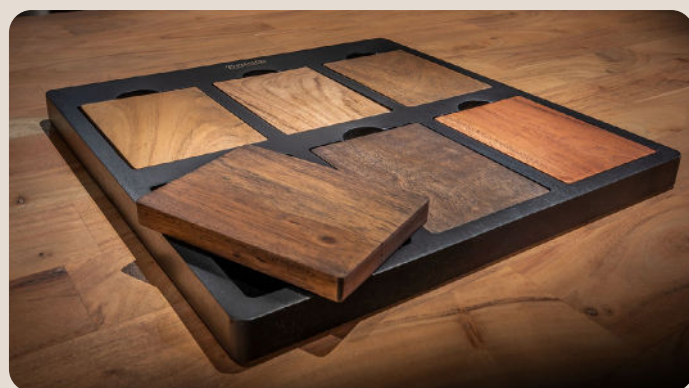

Ovaal

Rechte rand

Bruuts[®]
Design by nature

200x110 cm.
€ 1220,-

Jouw stijl, jouw tafel

Jij weet als geen ander wat je zelf mooi vindt. Daarom heb jij jouw unieke eettafel bij Bruuts helemaal zelf samengesteld. Jouw stijl, jouw tafel. Is de tafel helemaal naar wens? Ga dan naar een Bruuts Studio bij jou in de buurt. Bekijk jouw keuzes in het echt en plaats je bestelling.

Signed, Sealed, Delivered I'm Yours!

Onze ervaren meubelmakers gaan direct voor je aan de slag zodra jij je droomtafel hebt besteld. Als jouw tafel helemaal perfect is, wordt deze gesigneerd met ons logo. Daarna wordt hij vakkundig verpakt en professioneel gemonteerd op de gewenste plek bij jou thuis!

Ga naar de configurator

✓ Jouw stijl, jouw tafel ✓ Kies je favoriete vorm en maat ✓ 7 trendy kleuren ✓ 3 jaar fabrieksgarantie

Jouw unieke Bruuts Tafel

Blad: Ovaal Rechte Rand
Kleur blad: Zwart
Onderstel: Spinpoet Metaal Recht
Kleur onderstel: Zwart metaal