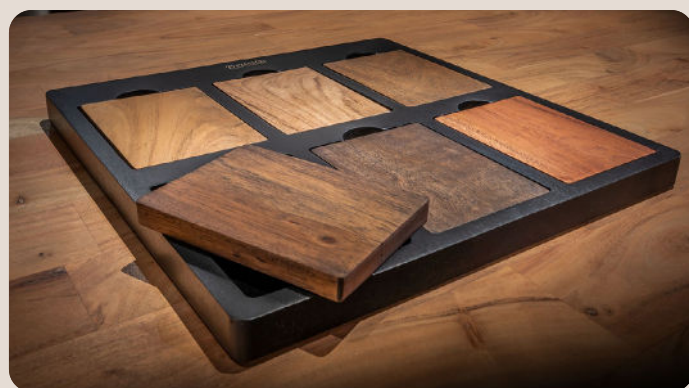

Rechthoek

Live Edge 5 cm

Bruuts[®]
Design by nature

200x100 cm.
€ 1401,-

Jouw stijl, jouw tafel

Jij weet als geen ander wat je zelf mooi vindt. Daarom heb jij jouw unieke eettafel bij Bruuts helemaal zelf samengesteld. Jouw stijl, jouw tafel. Is de tafel helemaal naar wens? Ga dan naar een Bruuts Studio bij jou in de buurt. Bekijk jouw keuzes in het echt en plaats je bestelling.

Signed, Sealed, Delivered I'm Yours!

Onze ervaren meubelmakers gaan direct voor je aan de slag zodra jij je droomtafel hebt besteld. Als jouw tafel helemaal perfect is, wordt deze gesigneerd met ons logo. Daarna wordt hij vakkundig verpakt en professioneel gemonteerd op de gewenste plek bij jou thuis!

Ga naar de configurator

✓ Jouw stijl, jouw tafel ✓ Kies je favoriete vorm en maat ✓ 7 trendy kleuren ✓ 3 jaar fabrieksgarantie

Jouw unieke Bruuts Tafel

Blad: *Rechthoek Live Edge 5cm*
Kleur blad: *Zwart*
Onderstel: *Spinpoot Hout*
Kleur onderstel: *Zwart*